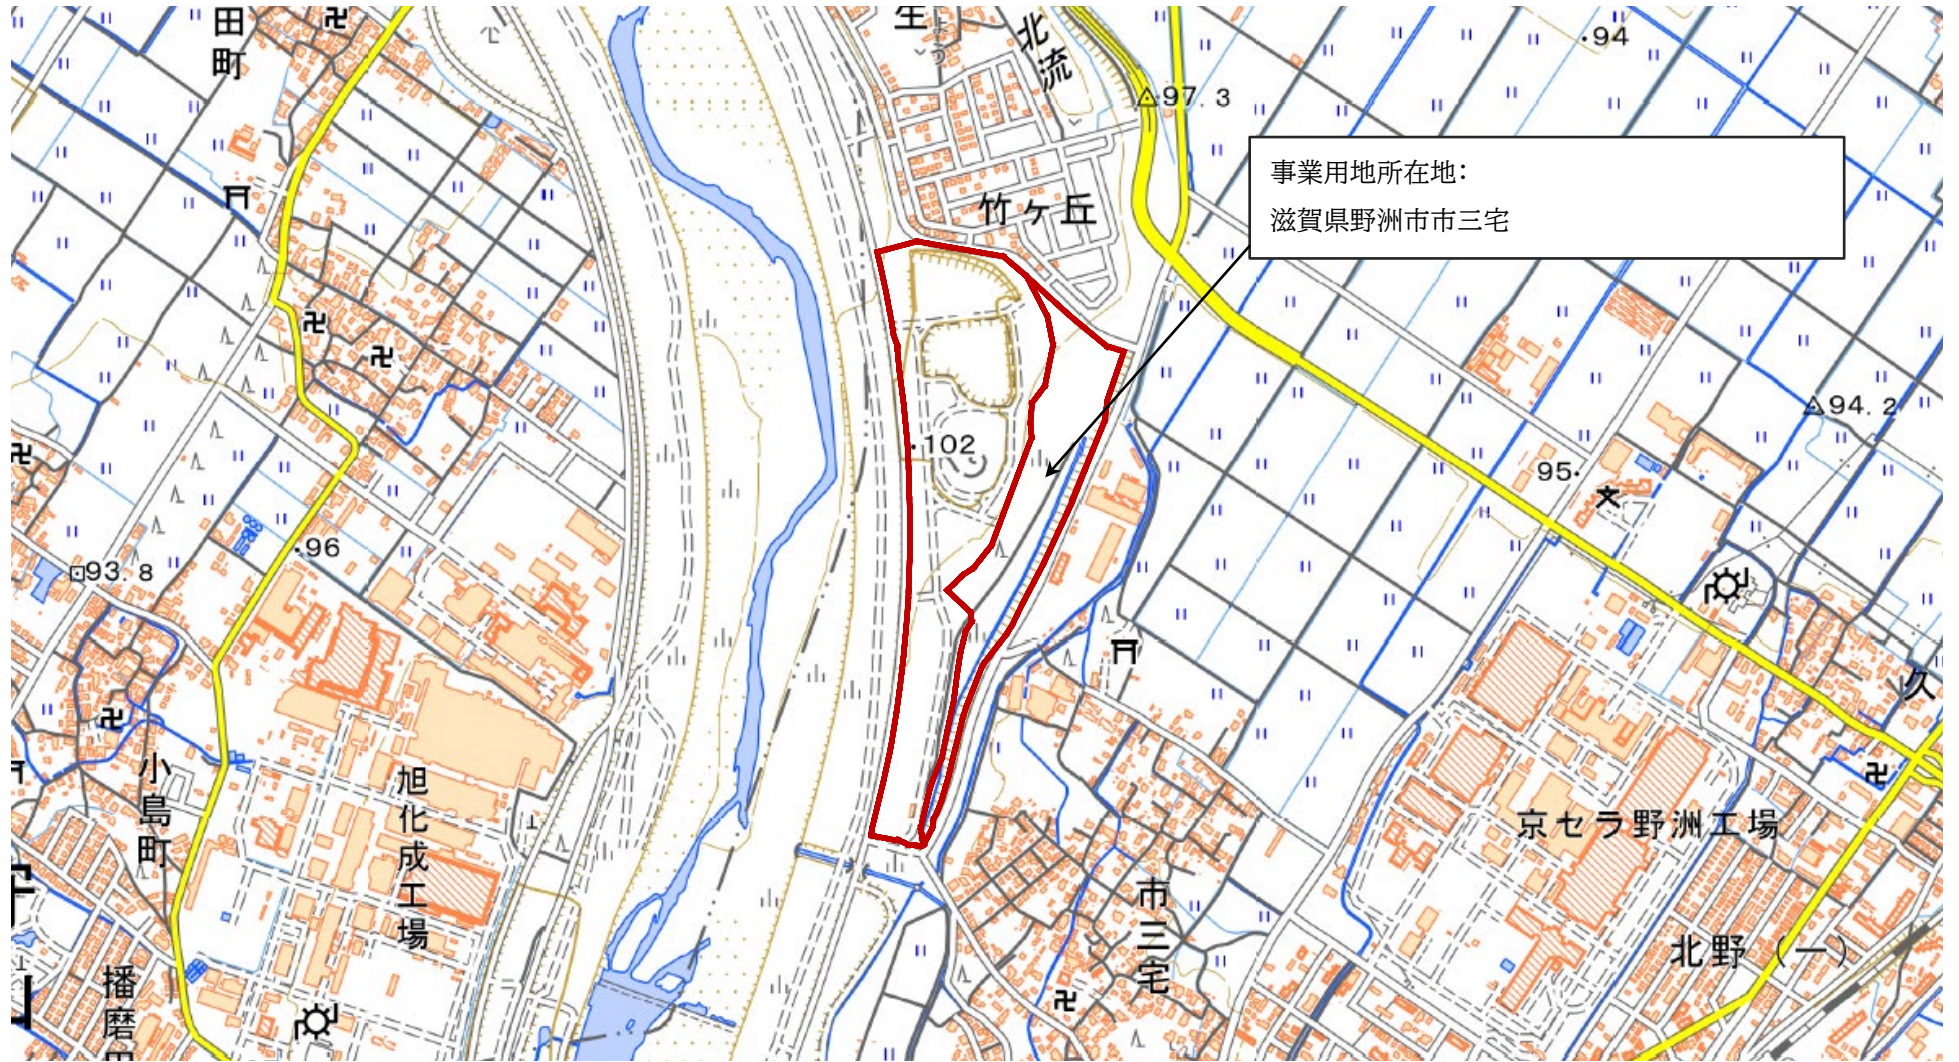

滋賀県立高等専門学校施設整備事業

要求水準書 付属資料1 敷地位置図

地図出典: 国土地理院の標準地図より転載